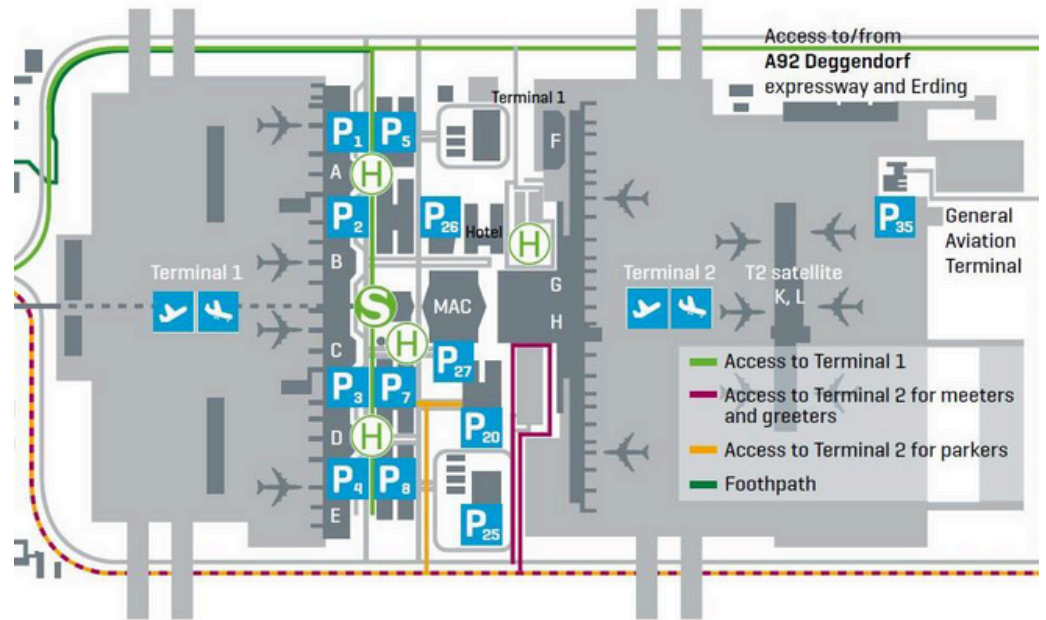

## Anreise mit dem Auto

- Wenn Sie von der Autobahn A8/9 oder A99 kommen, folgen Sie der Beschilderung Flughafen München auf die A92.
- Wenn Sie in das Flughafengelände einfahren, folgen Sie dem Wegweiser Hotel Hilton.
- Die Straße führt rechts um das Flugfeld herum. Folgen Sie dieser, bis Sie unter dem Segeldach, welches die Straße überspannt, des München Airport Centers sind.
- Das Hilton Munich Airport ist direkt im Anschluss daran rechts.
- Biegen Sie nach ca. 100 Meter rechts in die Tiefgarage P26 ab. Diese befindet sich direkt unter dem Hotel und die Parkgebühr beträgt 43 Euro pro Tag.
- Wir bitten Sie, nicht vor dem Hoteleingang zu parken, da dort keine Parkplätze zur Verfügung stehen.

## Anreise mit der Bahn

- Wenn Sie am Hauptbahnhof München ankommen, folgen Sie bitte den grün-weißen Symbolen „S“ zur S-Bahn im Untergeschoss.
- Nehmen Sie dort die S-Bahn Linien S1 oder S8 in Richtung Flughafen München (Freising/Airport). Die Fahrtzeit beträgt ca. 45 min.
- Wenn Sie mit der S1 fahren, steigen Sie bitte in den hinteren Teil des Zuges ein, da dieser an der Haltestelle Neufahrn getrennt wird und der vordere Zugteil nach Freising und nur der hintere Zugteil zum Flughafen München fährt.
- Nach der Ankunft am Flughafen Terminal verlassen Sie den unterirdischen Bahnhof in Fahrtrichtung und folgen der Beschilderung Hotel Hilton, überqueren Sie den Vorplatz und halten Sie sich links zum Hilton Munich Airport Hotel.
- Sie erreichen vom Hauptbahnhof den Flughafen München und das Hotel auch mit dem Lufthansa Airportbus. (Abfahrt alle 20 Minuten, Fahrtzeit 50 Minuten)

# Anreise mit dem Flugzeug

- Nach der Landung am Flughafen München befinden Sie sich in Terminal 1 oder Terminal 2.
- Das Hotel liegt zwischen den beiden Terminals.
- Folgen Sie bitte der Beschilderung Hotel Hilton.