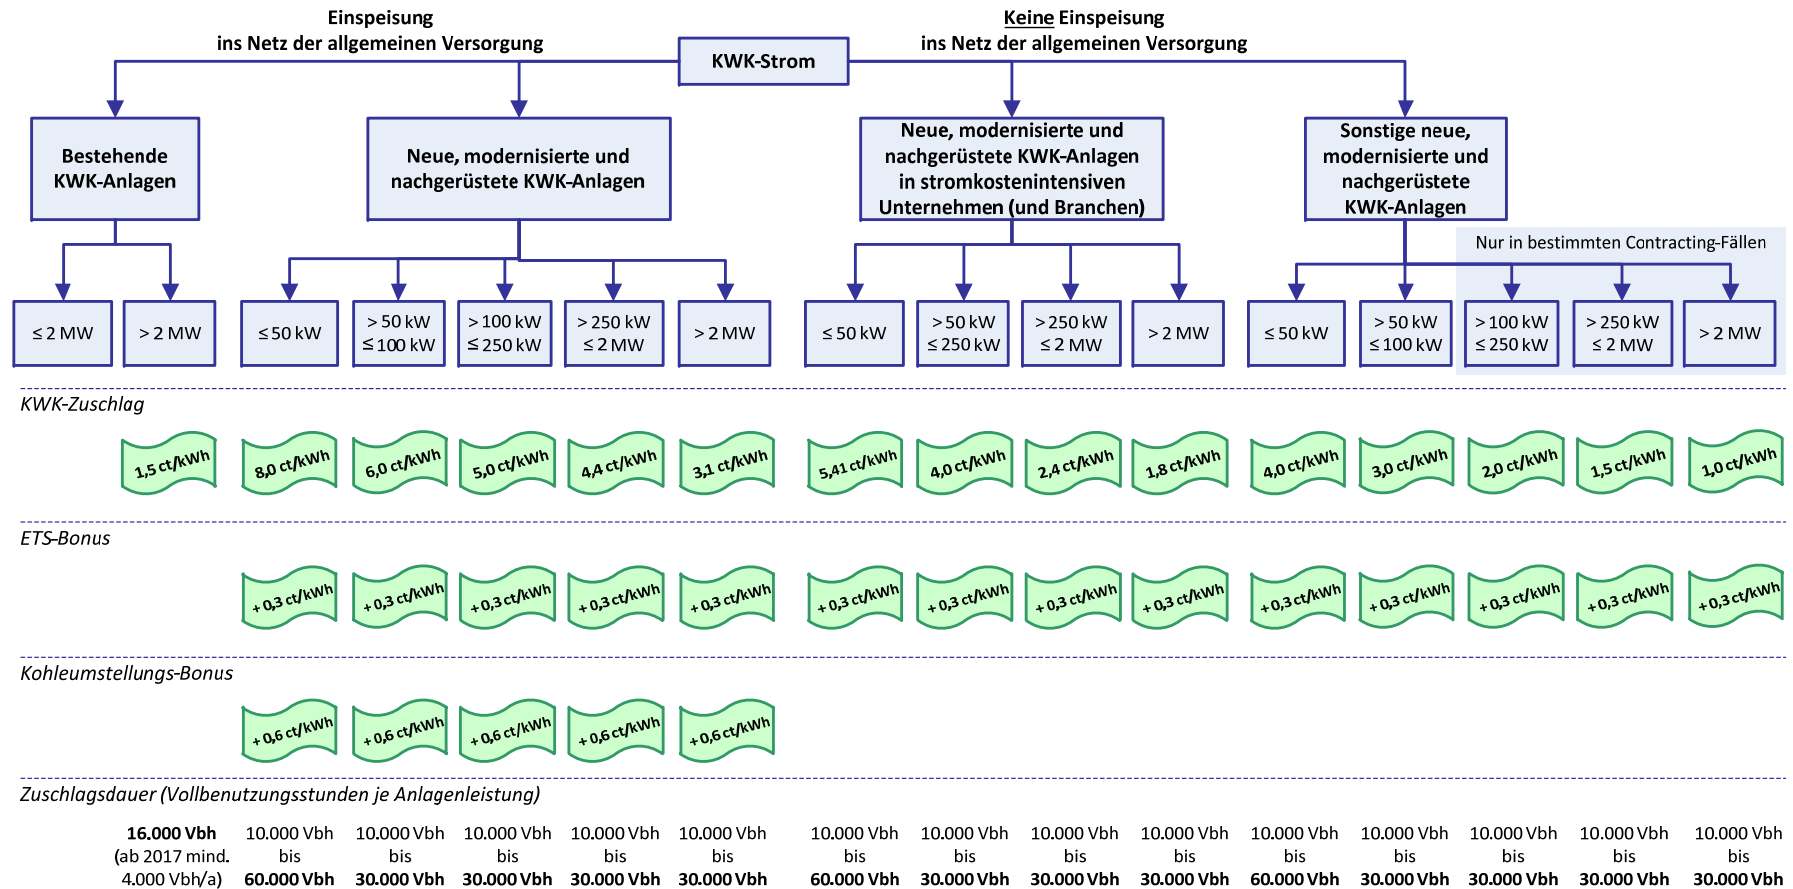

Zuschlagshöhe und Dauer der Zuschlagszahlung für KWK-Strom nach dem Bundestagsbeschluss zum KWKG 2016 (Stand: 04.12.2015)

Quelle: Noerr LLP